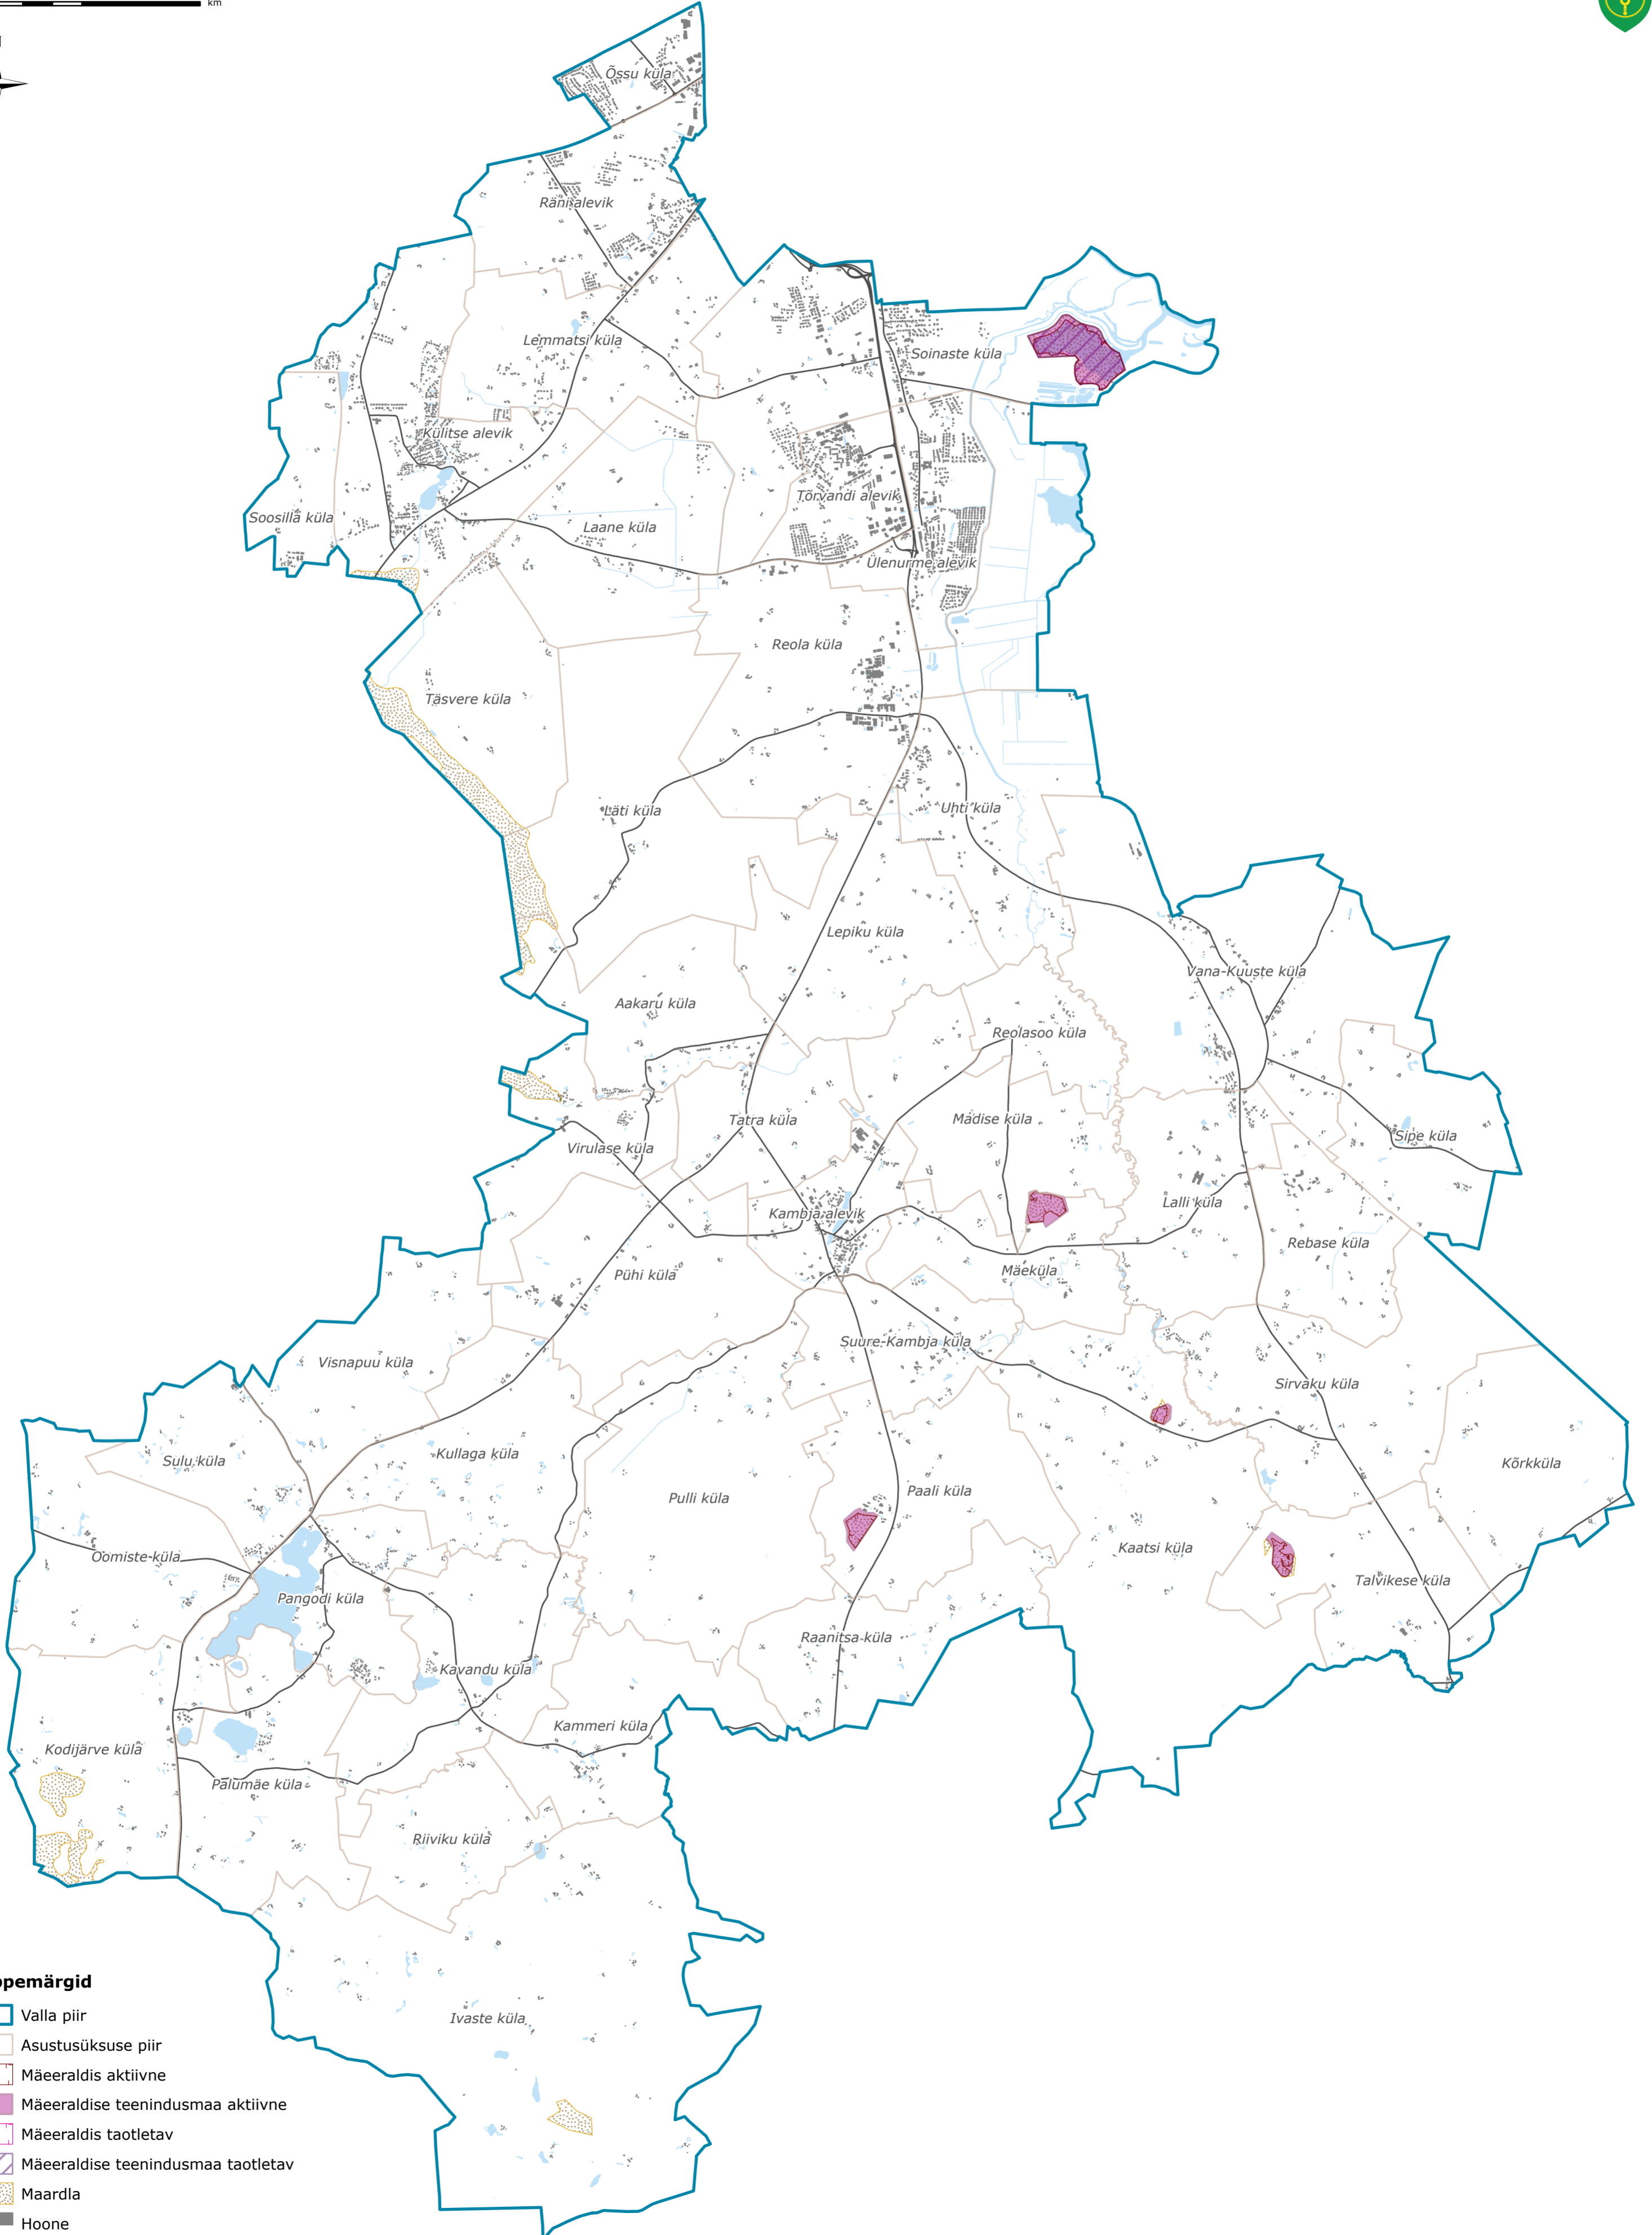

KAMBJA VALLA ÜLDPLANEERING

Lisa 6. Maardlad ja mäeeraldised

0 0,75 1,5 3 km

Leppemärgid

- Valla piir
- Asustusüksuse piir
- Mäeeraldis aktiivne
- Mäeeraldise teenindusmaa aktiivne
- Mäeeraldis taotletav
- Mäeeraldise teenindusmaa taotletav
- Maardla
- Hoone
- Veekogu
- Sõidutee